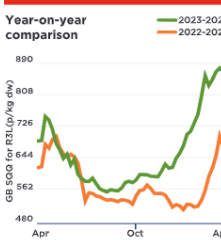

FINISHED LAMBS