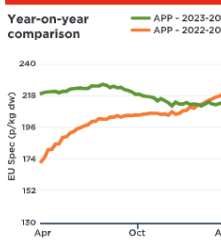

FINISHED PIGS